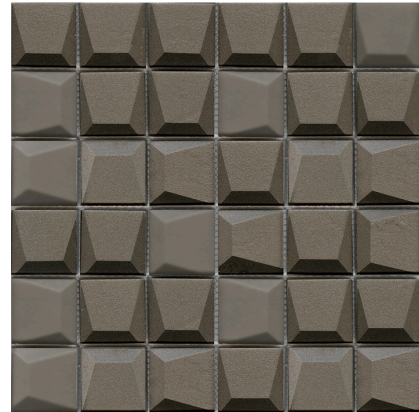

Modelo: EFFECT SQUARE CAMEL

Códigos: 100203113

Grupo: G-133

Formato: 30X30X0,8CM

RECOMENDACIONES

Adhesivo recomendado	100217753 POLITECH PREMIUM COMPUESTO A+B 10KG	
Junta recomendada	100238261 COLORSTUK ESPECIAL N MOKA 2KG	
Junta recomendada (zona húmeda)	100238261 COLORSTUK ESPECIAL N MOKA 2KG	100086920 FILA FOB XTREME 1L
Adhesivo recomendado (zona húmeda)	100217753 POLITECH PREMIUM COMPUESTO A+B 10KG	

INFORMACIÓN TÉCNICA

Uso	REVESTIMIENTO	
Composición	VIDRIO	

CARACTERÍSTICAS

-  Producto fabricado sobre una malla que facilita su instalación.
-  Material cuya superficie tiene la capacidad de producir reflejos.
-  Carece de Brillo
-  Material apto para su uso en paredes de ducha.
-  Material apto para su uso en paredes de interior.
-  Los modelos identificados con este símbolo precisan ser rejuntados en toda su superficie.